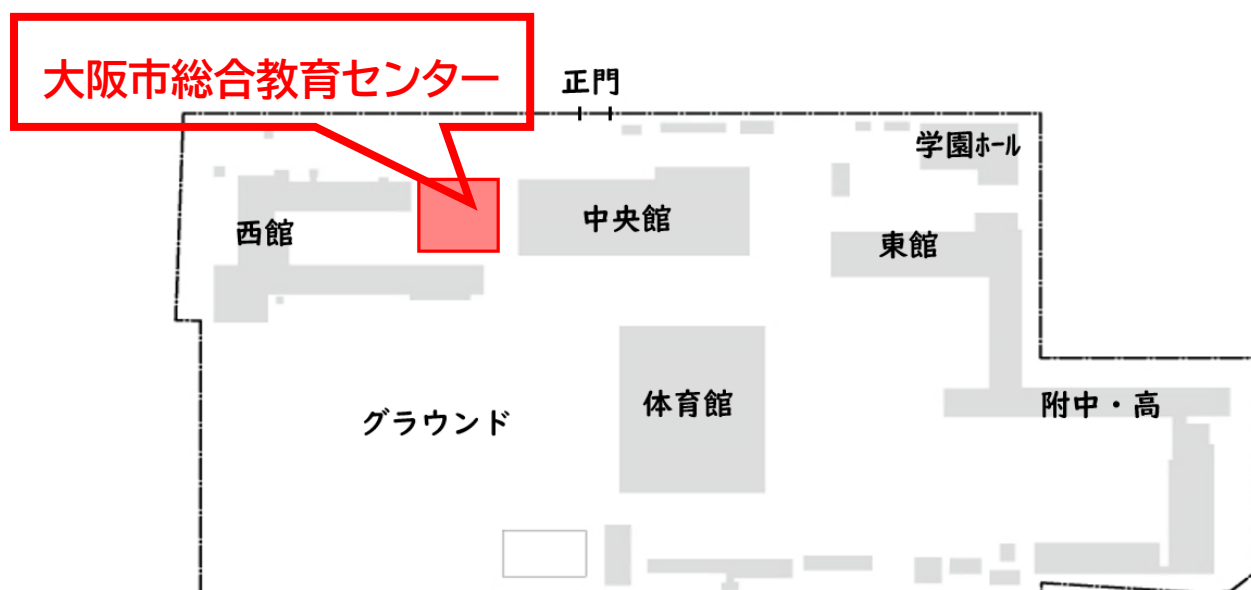

## 大阪市総合教育センター案内

〈住所〉 大阪府大阪市天王寺区南河堀町4-88

〈アクセス〉 JR 寺田町駅から約 400 m JR 天王寺駅から約 750 m  
Osaka Metro 天王寺駅から約 750 m 近鉄大阪阿部野橋駅から約 750 m  
阪堺電車天王寺駅前駅から約 1000 m

〈地図〉

〈大学構内図〉

〈その他〉

- ・ 大学構内に入る際、入構ゲートにて職員証が必要となります。
- ・ 大阪市総合教育センターに駐輪場はありません。  
(大阪教育大学天王寺キャンパス内の駐輪場に停めることはできません。)